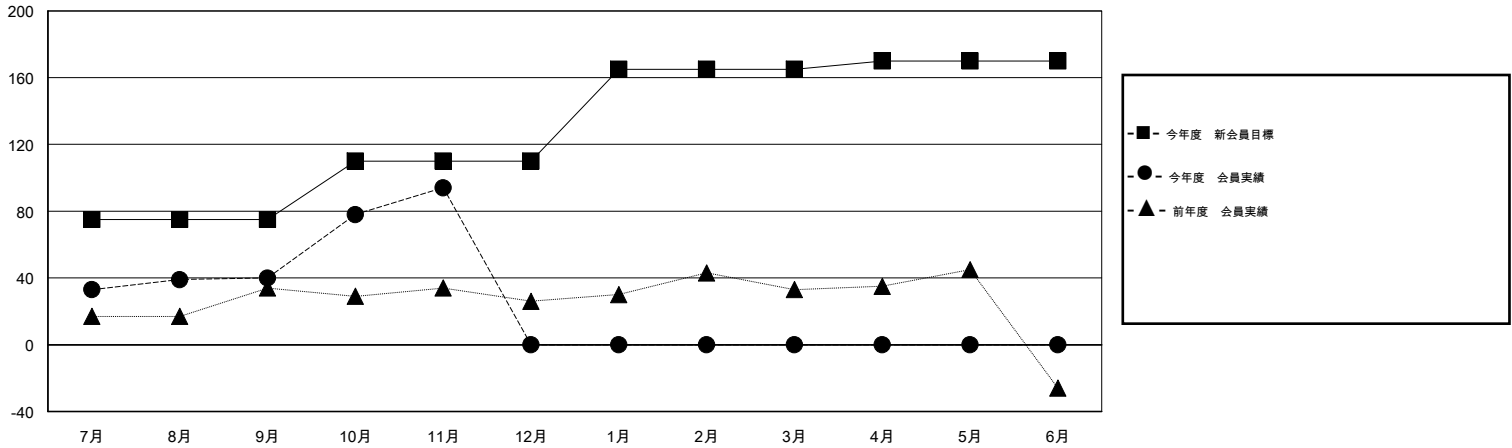

MONTHLY MEMBERSHIP PROGRESS REPORT

District 337 D

Results as of: 11/30/2014

GMT: Chikao Suzuki

地域 JAPAN

GMT会則地域 5-Jap

クラブ					名				
結果: 2014-2015					結果: 2014-2015				
四半期	新クラブ目標	新クラブ	解散クラブ	純増/減	四半期	新会員目標	チャーターメン バー/新会員	退会者	純増/減
7月/8月/9月	0	0	0	0	7月/8月/9月	75	99	59	40
10月/11月/12月	0	0	0	0	10月/11月/12月	35	75	21	54
1月/2月/3月	1	0	0	0	1月/2月/3月	55	0	0	0
4月/5月/6月	0	0	0	0	4月/5月/6月	5	0	0	0

新クラブ目標及び実績累計

会員目標及び実績累計

解散クラブ: 0	58 CLUBS OF 80 一名以上の新会員を登録	男女別
		男性 2,135 (89.37%)
		女性 254 (10.63%)
退会者	健康診断データはこちら	家族会員 147
物故会員 9		世帯主 68
クラブ解散 1		世帯主以外 79
その他 70		
合計 80		